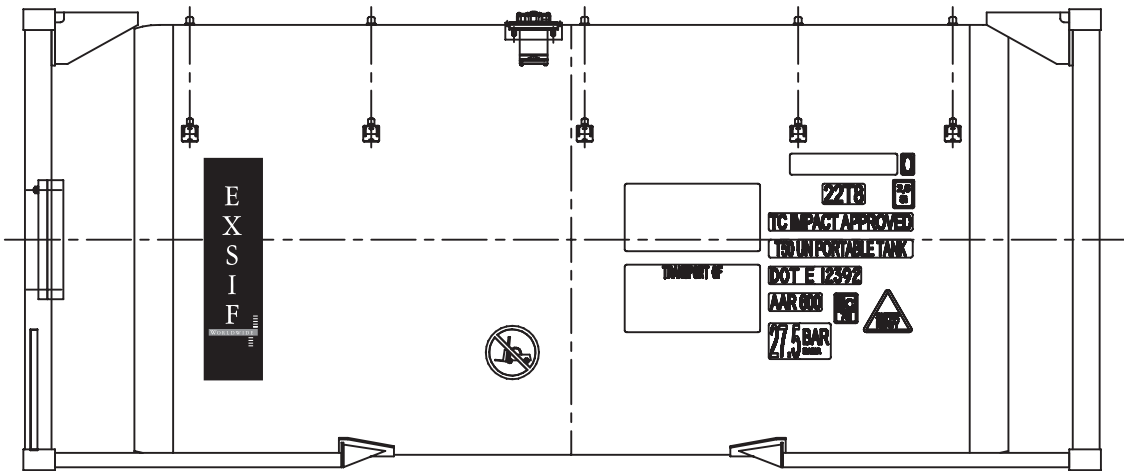

T50 24,600 liter

Газовые танк-контейнера
для перевозки неохлаждаемых
сжиженных газов

22,500 LITER

EXSIF
WORLDWIDE

A member of The Marmon Group of companies