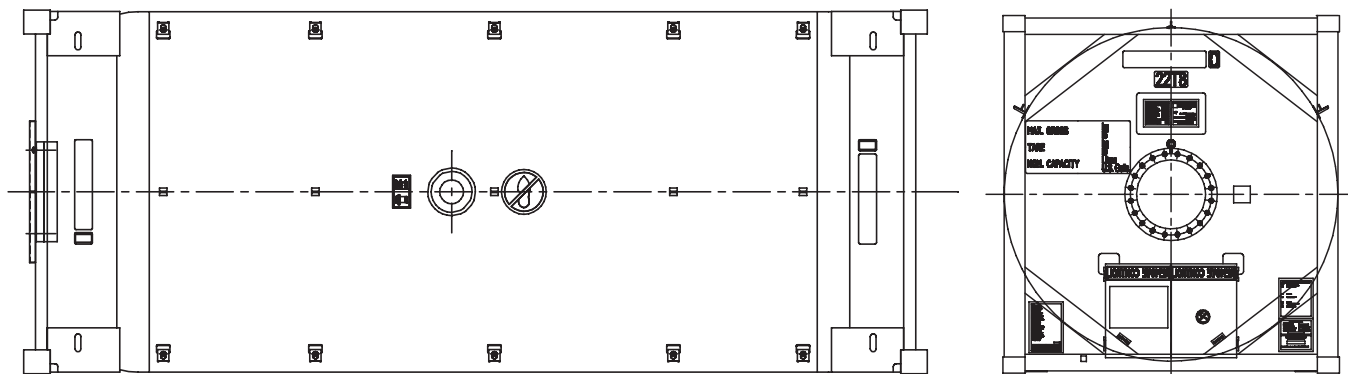

T50 24,600 литров

Танк-контейнеры для сжиженных неохлаждаемых газов

Общая спецификация

Размеры, мм		Внутреннее покрытие	Цинксодержщее покрытие EN 22063	Прокладки	Все прокладки из PTFE
Длина	6058	Вес, кг		Внутренние перегородки	2 набора перегородок из нерж. стали
Ширина	2438	Тары	7,940		
Высота	2591	Нетто	28,060		
Объем	24 600 литров			Солнцезащитный экран	С.З. экран покрывает 1/3 цистерны
Материал цистерны	ASME SA 612	Арматура	Арматура DN50 (2") внутренний клапан, DN50 (2") шаровый кран, выходной резьбовой патрубков с резьбой 1,75" / 3,25" ACME для газовой / жидкой фазы. Устройство дистанционного управления закрытием клапана.	Одобрено:	US DOT, UIC, RID, ADR, TIR, CSC, AAR 600, TC Impact Approved, IMDG-IMO T50, MITI, Chinese SQLO.
Толщина оболочки	16.2/16.0 mm	Предохранительный клапан	DN80 (3") предохранительный клапан. Возможна установка разрывной мембраны.		Другие объемы: 22,500 л.
Давление	IMO рабочее = 27.5 Bar US DOT рабочее = 25.0 Bar MITI испытательное = 46.0 Bar	Арматурный отсек	Сливные устройства находятся в запираемом арматурном отсеке		
Design Code	ASME VIII Division 2, "U" Stamp				

Note: Представленная выше техническая информация является приблизительной. Для получения точной информации об интересующем Вас танк-контейнере, свяжитесь, пожалуйста, с представителем компании EXSIF WW.

1225 North Loop West
Suite 300, Houston
TX 77008, USA
tel: 1-713-869-9922
fax: 1-713-869-6526
email: sales.americas@EXSIFWW.COM

16 Raffles Quay
#42-01A Hong Leong Building
Singapore 048581
tel: 65-6224-2633
fax: 65-6224-2634
email: sales.asia@EXSIFWW.COM

9, Place Hoche - F - 78000
Versailles,
France.
tel: 33-1-39 51 16 12
fax: 33-1-30 21 91 96
email: sales.europe@EXSIFWW.COM

WWW.EXSIFWW.COM WWW.EXSIFWW.RU

EXSIF
WORLDWIDE

Офисы и агенты нашей компании: Australia, Brazil, China, France, Germany, Indonesia, Israel, Italy, Japan, Korea, Netherlands, M Philippines, Poland, Russia, Saudi Arabia, Singapore, South Africa, Taiwan, United Arab Emirates, UK, USA, Russia
Headquarters: 100 Manhattanville Rd, Purchase, NY 10577, USA tel: 1-914-697-2600, fax: 1-914-697-2697, e-mail EXSIF.CO@EXSIFWW.COM

ОФИС В РОССИИ: г. МОСКВА, ул. ПОКРОВКА, 38А, тел. 007 095 231 8225, моб. 007 926 535 8149 e-mail: mail@exsifww.ru